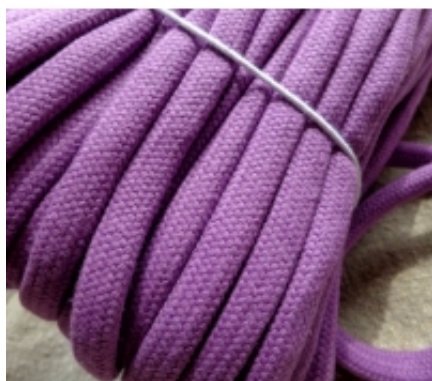

Link do produktu: <https://www.sznurkiart.com/gruby-sznur-bawelniany-10-mm-lawenda-motek-z-wypelnieniem-p-1123.html>

## Gruby Sznur Bawełniany 10 mm Lawenda motek z Wypełnieniem

Cena brutto	<b>60,00 zł</b>
Dostępność	<b>Dostępny</b>
Czas wysyłki	<b>3 dni</b>
Numer katalogowy	<b>SB10Law30</b>
Producent	<b>POLSKA</b>

### Opis produktu

Wyjątkowa lina bawełniana w niepowtarzalnym kolorze, z wysokogatunkowej przędzy bawełnianej. Sznur jest miękki i plastyczny.

Wskazówka: nadaje się na **uszy do toreb**,  
 do naszywania jako aplikacje,  
 na włosy dla aniołów i lalek,  
 do bluz i spodni,  
 do dekoracji,  
 do zabezpieczeń miejsca zabaw dziecięcych,  
 na uchwyty do mebli,  
 i do innych prac i pomysłów.

Gruby sznur bawełniany z bawełnianym wypełnieniem.  
 Kolor: **lawenda**.

Grubość **10 mm**.

Surowiec: **100% bawełna**.

Zakupioną wielokrotność staram się wysłać w jednym kawałku.

Cena za motek 30 metrów.